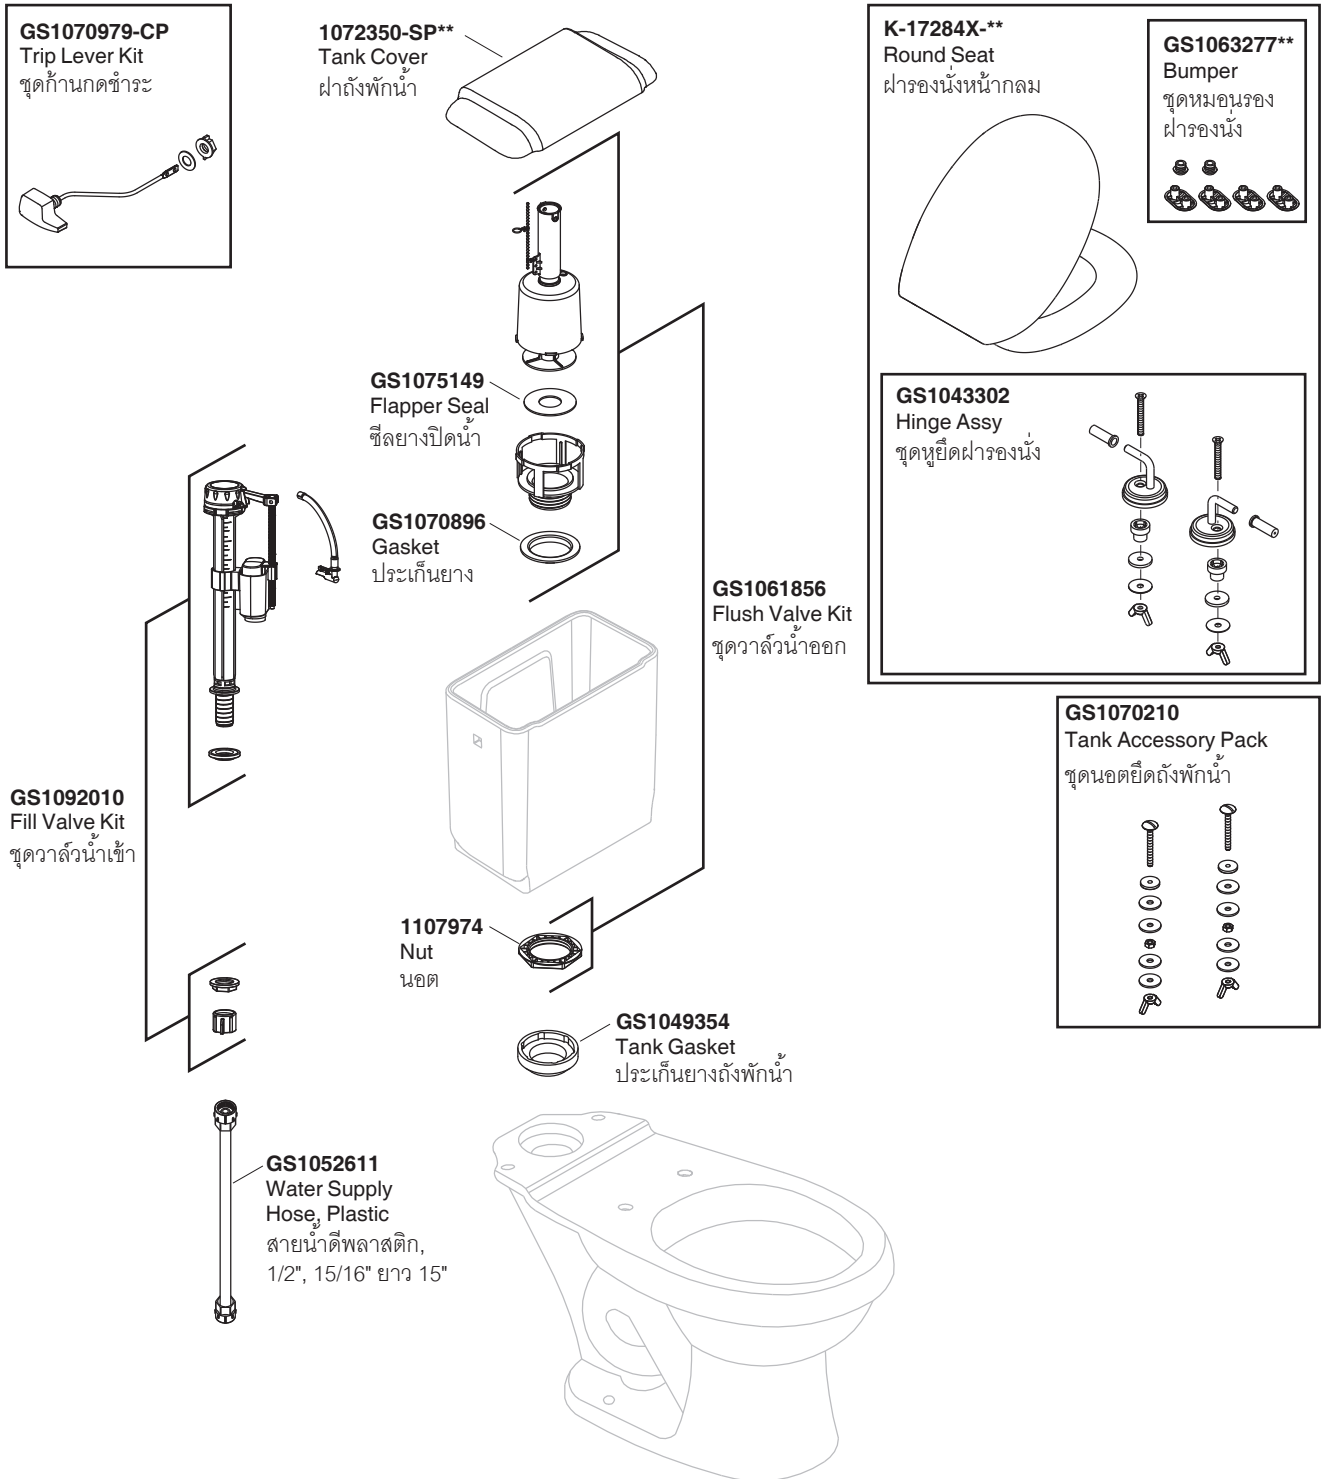

KARAT®

SERVICE PARTS

OCEAN 3.75L TOILET

สุขภัณฑ์สองชั้น โอเชียน 3.75 ลิตร

K-18846X

Model Toilet / รุ่น	Bowl / โถสุขภัณฑ์	Tank / ถังพักน้ำ	Seat / ฝารองนั่ง	Tank Trim Kit / ชุดอุปกรณ์ถังพักน้ำ
K-18846X-**	K-12402X-**	K-17126X-LT-**	K-17284X**	1087142-SP-CP

**Finish/color code must be specified when ordering
**ระบุรหัสสี/สีเคลือบผิว/สีในการสั่งซื้อผลิตภัณฑ์